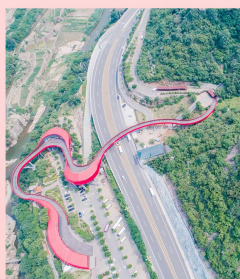

【WC29】“红旗渠征途” 游行棋

“红旗渠征途”游行棋

设计说明:

红旗渠征途游行棋是一款以红旗渠为灵感的文创游戏。玩家将踏上红旗渠的历史之旅，探索其壮丽景观和文化遗产。通过掷骰子、棋子，穿越红旗渠的各个景点，完成任务和挑战，提升在征途中的地位。独特的设计元素、特殊关卡和事件卡、融入红旗渠的英雄传说，将玩家带入一个充满冒险与探索的奇幻世界。红旗渠奇幻飞行棋，让您亲身体验红旗渠的魅力与故事，享受一场富有惊喜和乐趣的游戏之旅。

设计说明 Design Description

红旗渠征途游行棋是一款以红旗渠为灵感的文创游戏。玩家将踏上红旗渠的历史之旅，探索其壮丽景观和文化遗产。通过掷骰子、棋子，穿越红旗渠的各个景点，完成任务和挑战，提升在征途中的地位。独特的设计元素、特殊关卡和事件卡、融入红旗渠的英雄传说，将玩家带入一个充满冒险与探索的奇幻世界。红旗渠奇幻飞行棋，让您亲身体验红旗渠的魅力与故事，享受一场富有惊喜和乐趣的游戏之旅。

材质及尺寸 Multi directional display

长度	40CM
高度	5CM
宽度	30CM
1.25kg	

材料: 木材 环保PVC
工艺: 激光切割、手工打磨

灵感来源 source of inspiration

多方位展示 Multi directional display

长廊天桥

红旗渠十大工程

锄头和镰刀